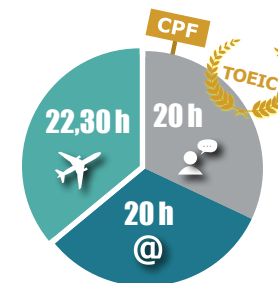

Ce test est reconnu en France comme à l'international.

Il s'adresse à un public de tous niveaux et les formations sanctionnées par le TOEIC sont éligibles au titre du CPF.

QUELQUES EXEMPLES

Composez vous-même votre programme de formation : quels que soient votre niveau, votre budget et vos attentes, Keepschool vous propose la solution la plus adaptée et vous aide à optimiser les chances d'obtenir le financement complet de votre formation.

100 h + TOEIC = 3380 €
soit 33,80 € / h

40 h + TOEIC = 750 €
soit 15,75 € / h

65 h = 1590 €
soit 22,46 € / h

62,30 h + TOEIC = 2150 €
soit 32,32 € / h

À VOUS DE JOUER !

Personnalisez votre formation...

KeepSchool est un organisme de formation leader depuis plus de 10 ans dans le domaine de la formation tout au long de votre vie. Toujours plus soucieux de répondre au mieux à vos besoins, nous enrichissons notre offre en vous proposant des « **packs** » de formation complets.