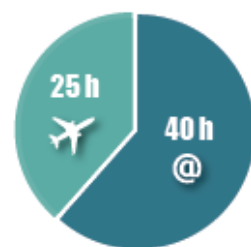

Ce test est reconnu en France comme à l'international.

Il s'adresse à un public de tous niveaux et les formations sanctionnées par le TOEIC sont éligibles au titre du CPF.

QUELQUES EXEMPLES

Composez vous-même votre programme de formation : quels que soient votre niveau, votre budget et vos attentes, Keepschool vous propose la solution la plus adaptée et vous aide à optimiser les chances d'obtenir le financement complet de votre formation.

100 h + TOEIC = 3380 €
soit 33,80 € / h

40 h + TOEIC = 750 €
soit 15,75 € / h

65 h = 1590 €
soit 22,46 € / h

62,30 h + TOEIC = 2150 €
soit 32,32 € / h

À VOUS DE JOUER !

Personnalisez votre formation...

KeepSchool, organisme de formation agréé, est leader depuis plus de 15 ans dans le domaine de la formation tout au long de votre vie. Toujours plus soucieux de répondre au mieux à vos besoins, nous enrichissons notre offre en vous proposant des « packs » de formation complets.